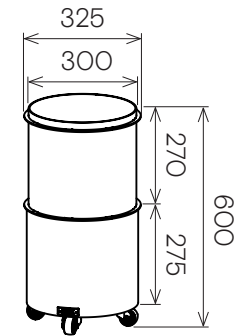

# Jennifer Newman | Planter Range - STAK-POT

**BOX**  
400w x 400d x 470h

**BOX**  
600w x 600d x 630h

**BOX**  
1200w x 400d x 470h

**RIM**  
450w x 375d x 750h

**RIM**  
645w x 375d x 630h

**RIM**  
875w x 375d x 600h

**STAK-POT**  
300 dia x 360h

**STAK-POT**  
380 dia x 430h

**DRUM-MINI**  
330 dia x 280h

**DRUM-LOW**  
500 dia x 300h

**DRUM**  
400 dia x 500h

**DRUM-TALL**  
400 dia x 600h

**STAK-DUO**  
325 dia x 600h

**TUB**  
400 dia x 500h