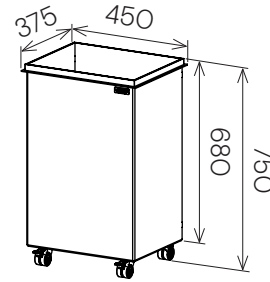

# Jennifer Newman | Planter Range - STAK-POT

**BOX**  
400w x 400d x 470h

**BOX**  
600w x 600d x 630h

**BOX**  
1200w x 400d x 470h

**RIM**  
450w x 375d x 750h

**RIM**  
645w x 375d x 630h

**RIM**  
875w x 375d x 600h

**STAK-POT**  
300 dia x 360h

**STAK-POT**  
380 dia x 430h

**DRUM-MINI**  
330 dia x 280h

**DRUM-LOW**  
500 dia x 300h

**DRUM**  
400 dia x 500h

**DRUM-TALL**  
400 dia x 600h

**STAK-DUO**  
325 dia x 600h

**TUB**  
400 dia x 500h