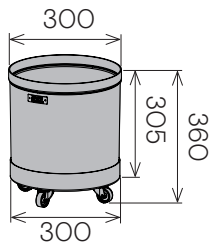

# Jennifer Newman | Planter Range - STAK-POT

**BOX**  
400w x 400d x 470h

**BOX**  
600w x 600d x 630h

**BOX**  
1200w x 400d x 470h

**RIM**  
450w x 375d x 750h

**RIM**  
645w x 375d x 630h

**RIM**  
875w x 375d x 600h

**STAK-POT**  
300 dia x 360h

**STAK-POT**  
380 dia x 430h

**DRUM-MINI**  
330 dia x 280h

**DRUM-LOW**  
500 dia x 300h

**DRUM**  
400 dia x 500h

**DRUM-TALL**  
400 dia x 600h

**STAK-DUO**  
325 dia x 600h

**TUB**  
400 dia x 500h