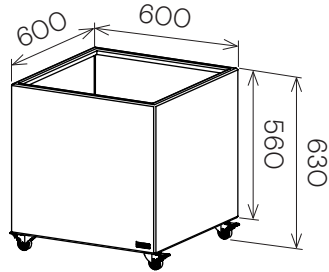

# Jennifer Newman | Planter Range - STAK-POT

**BOX**  
400w x 400d x 470h

**BOX**  
600w x 600d x 630h

**BOX**  
1200w x 400d x 470h

**RIM**  
450w x 375d x 750h

**RIM**  
645w x 375d x 630h

**RIM**  
875w x 375d x 600h

**STAK-POT**  
300 dia x 360h

**STAK-POT**  
380 dia x 430h

**DRUM-MINI**  
330 dia x 280h

**DRUM-LOW**  
500 dia x 300h

**DRUM**  
400 dia x 500h

**DRUM-TALL**  
400 dia x 600h

**STAK-DUO**  
325 dia x 600h

**TUB**  
400 dia x 500h