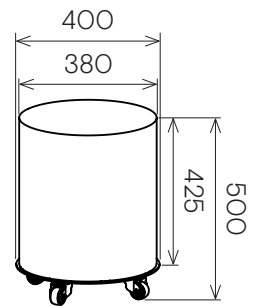

# Jennifer Newman | Planter Range - STAK-POT

**BOX**  
400w x 400d x 470h

**BOX**  
600w x 600d x 630h

**BOX**  
1200w x 400d x 470h

**RIM**  
450w x 375d x 750h

**RIM**  
645w x 375d x 630h

**RIM**  
875w x 375d x 600h

**STAK-POT**  
300 dia x 360h

**STAK-POT**  
380 dia x 430h

**DRUM-MINI**  
330 dia x 280h

**DRUM-LOW**  
500 dia x 300h

**DRUM**  
400 dia x 500h

**DRUM-TALL**  
400 dia x 600h

**STAK-DUO**  
325 dia x 600h

**TUB**  
400 dia x 500h