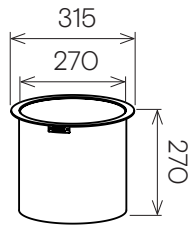

# Jennifer Newman | Planter Range - STAK-POT

**BOX**  
400w x 400d x 470h

**BOX**  
600w x 600d x 630h

**BOX**  
1200w x 400d x 470h

**RIM**  
450w x 375d x 750h

**RIM**  
645w x 375d x 630h

**RIM**  
875w x 375d x 600h

**STAK-POT**  
300 dia x 360h

**STAK-POT**  
380 dia x 430h

**DRUM-MINI**  
330 dia x 280h

**DRUM-LOW**  
500 dia x 300h

**DRUM**  
400 dia x 500h

**DRUM-TALL**  
400 dia x 600h

**STAK-DUO**  
325 dia x 600h

**TUB**  
400 dia x 500h