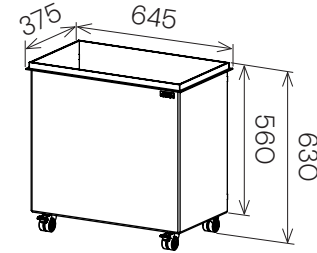

# Jennifer Newman | Planter Range - STAK-POT

**BOX**  
400w x 400d x 470h

**BOX**  
600w x 600d x 630h

**BOX**  
1200w x 400d x 470h

**RIM**  
450w x 375d x 750h

**RIM**  
645w x 375d x 630h

**RIM**  
875w x 375d x 600h

**STAK-POT**  
300 dia x 360h

**STAK-POT**  
380 dia x 430h

**DRUM-MINI**  
330 dia x 280h

**DRUM-LOW**  
500 dia x 300h

**DRUM**  
400 dia x 500h

**DRUM-TALL**  
400 dia x 600h

**STAK-DUO**  
325 dia x 600h

**TUB**  
400 dia x 500h