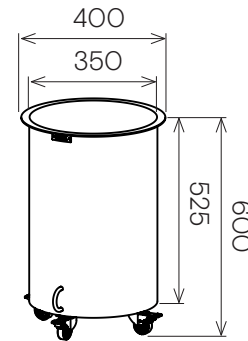

# Jennifer Newman | Planter Range - STAK-POT

**BOX**  
400w x 400d x 470h

**BOX**  
600w x 600d x 630h

**BOX**  
1200w x 400d x 470h

**RIM**  
450w x 375d x 750h

**RIM**  
645w x 375d x 630h

**RIM**  
875w x 375d x 600h

**STAK-POT**  
300 dia x 360h

**STAK-POT**  
380 dia x 430h

**DRUM-MINI**  
330 dia x 280h

**DRUM-LOW**  
500 dia x 300h

**DRUM**  
400 dia x 500h

**DRUM-TALL**  
400 dia x 600h

**STAK-DUO**  
325 dia x 600h

**TUB**  
400 dia x 500h