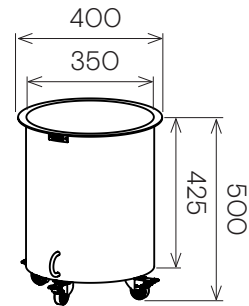

# Jennifer Newman | Planter Range - STAK-POT

**BOX**  
400w x 400d x 470h

**BOX**  
600w x 600d x 630h

**BOX**  
1200w x 400d x 470h

**RIM**  
450w x 375d x 750h

**RIM**  
645w x 375d x 630h

**RIM**  
875w x 375d x 600h

**STAK-POT**  
300 dia x 360h

**STAK-POT**  
380 dia x 430h

**DRUM-MINI**  
330 dia x 280h

**DRUM-LOW**  
500 dia x 300h

**DRUM**  
400 dia x 500h

**DRUM-TALL**  
400 dia x 600h

**STAK-DUO**  
325 dia x 600h

**TUB**  
400 dia x 500h