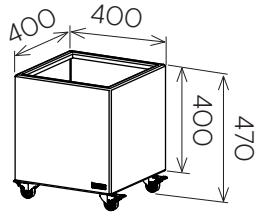

# Jennifer Newman | Planter Range - STAK-POT

**BOX**  
400w x 400d x 470h

**BOX**  
600w x 600d x 630h

**BOX**  
1200w x 400d x 470h

**RIM**  
450w x 375d x 750h

**RIM**  
645w x 375d x 630h

**RIM**  
875w x 375d x 600h

**STAK-POT**  
300 dia x 360h

**STAK-POT**  
380 dia x 430h

**DRUM-MINI**  
330 dia x 280h

**DRUM-LOW**  
500 dia x 300h

**DRUM**  
400 dia x 500h

**DRUM-TALL**  
400 dia x 600h

**STAK-DUO**  
325 dia x 600h

**TUB**  
400 dia x 500h