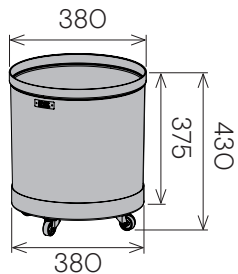

# Jennifer Newman | Planter Range - STAK-POT

**BOX**  
400w x 400d x 470h

**BOX**  
600w x 600d x 630h

**BOX**  
1200w x 400d x 470h

**RIM**  
450w x 375d x 750h

**RIM**  
645w x 375d x 630h

**RIM**  
875w x 375d x 600h

**STAK-POT**  
300 dia x 360h

**STAK-POT**  
380 dia x 430h

**DRUM-MINI**  
330 dia x 280h

**DRUM-LOW**  
500 dia x 300h

**DRUM**  
400 dia x 500h

**DRUM-TALL**  
400 dia x 600h

**STAK-DUO**  
325 dia x 600h

**TUB**  
400 dia x 500h