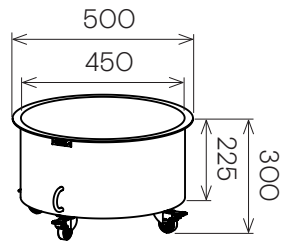

# Jennifer Newman | Planter Range - STAK-POT

**BOX**  
400w x 400d x 470h

**BOX**  
600w x 600d x 630h

**BOX**  
1200w x 400d x 470h

**RIM**  
450w x 375d x 750h

**RIM**  
645w x 375d x 630h

**RIM**  
875w x 375d x 600h

**STAK-POT**  
300 dia x 360h

**STAK-POT**  
380 dia x 430h

**DRUM-MINI**  
330 dia x 280h

**DRUM-LOW**  
500 dia x 300h

**DRUM**  
400 dia x 500h

**DRUM-TALL**  
400 dia x 600h

**STAK-DUO**  
325 dia x 600h

**TUB**  
400 dia x 500h