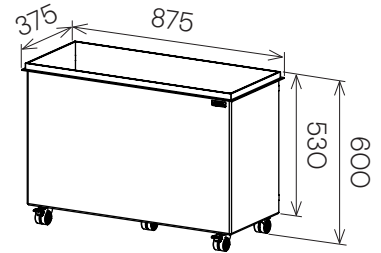

# Jennifer Newman | Planter Range - STAK-POT

**BOX**  
400w x 400d x 470h

**BOX**  
600w x 600d x 630h

**BOX**  
1200w x 400d x 470h

**RIM**  
450w x 375d x 750h

**RIM**  
645w x 375d x 630h

**RIM**  
875w x 375d x 600h

**STAK-POT**  
300 dia x 360h

**STAK-POT**  
380 dia x 430h

**DRUM-MINI**  
330 dia x 280h

**DRUM-LOW**  
500 dia x 300h

**DRUM**  
400 dia x 500h

**DRUM-TALL**  
400 dia x 600h

**STAK-DUO**  
325 dia x 600h

**TUB**  
400 dia x 500h