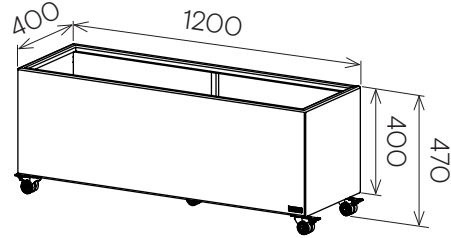

# Jennifer Newman | Planter Range - STAK-POT

**BOX**  
400w x 400d x 470h

**BOX**  
600w x 600d x 630h

**BOX**  
1200w x 400d x 470h

**RIM**  
450w x 375d x 750h

**RIM**  
645w x 375d x 630h

**RIM**  
875w x 375d x 600h

**STAK-POT**  
300 dia x 360h

**STAK-POT**  
380 dia x 430h

**DRUM-MINI**  
330 dia x 280h

**DRUM-LOW**  
500 dia x 300h

**DRUM**  
400 dia x 500h

**DRUM-TALL**  
400 dia x 600h

**STAK-DUO**  
325 dia x 600h

**TUB**  
400 dia x 500h